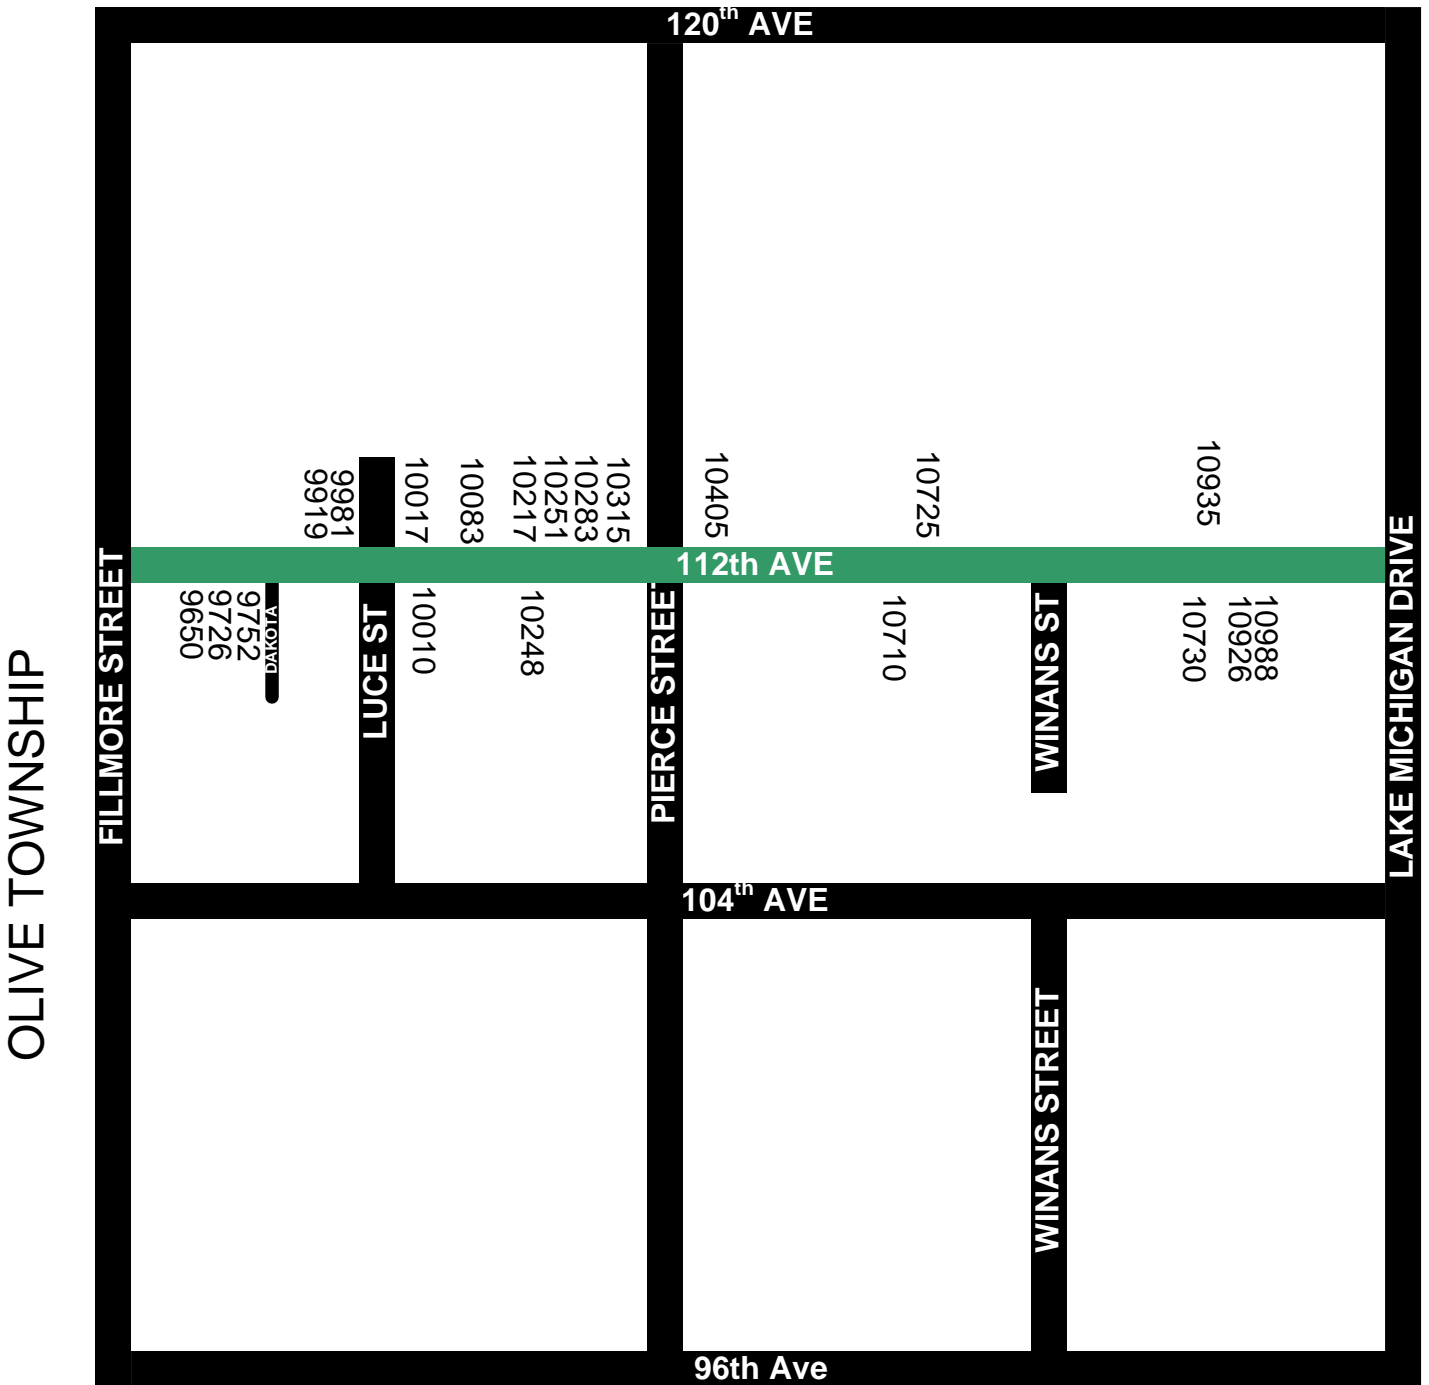

112th Ave

9650 - 10988

OLIVE TOWNSHIP