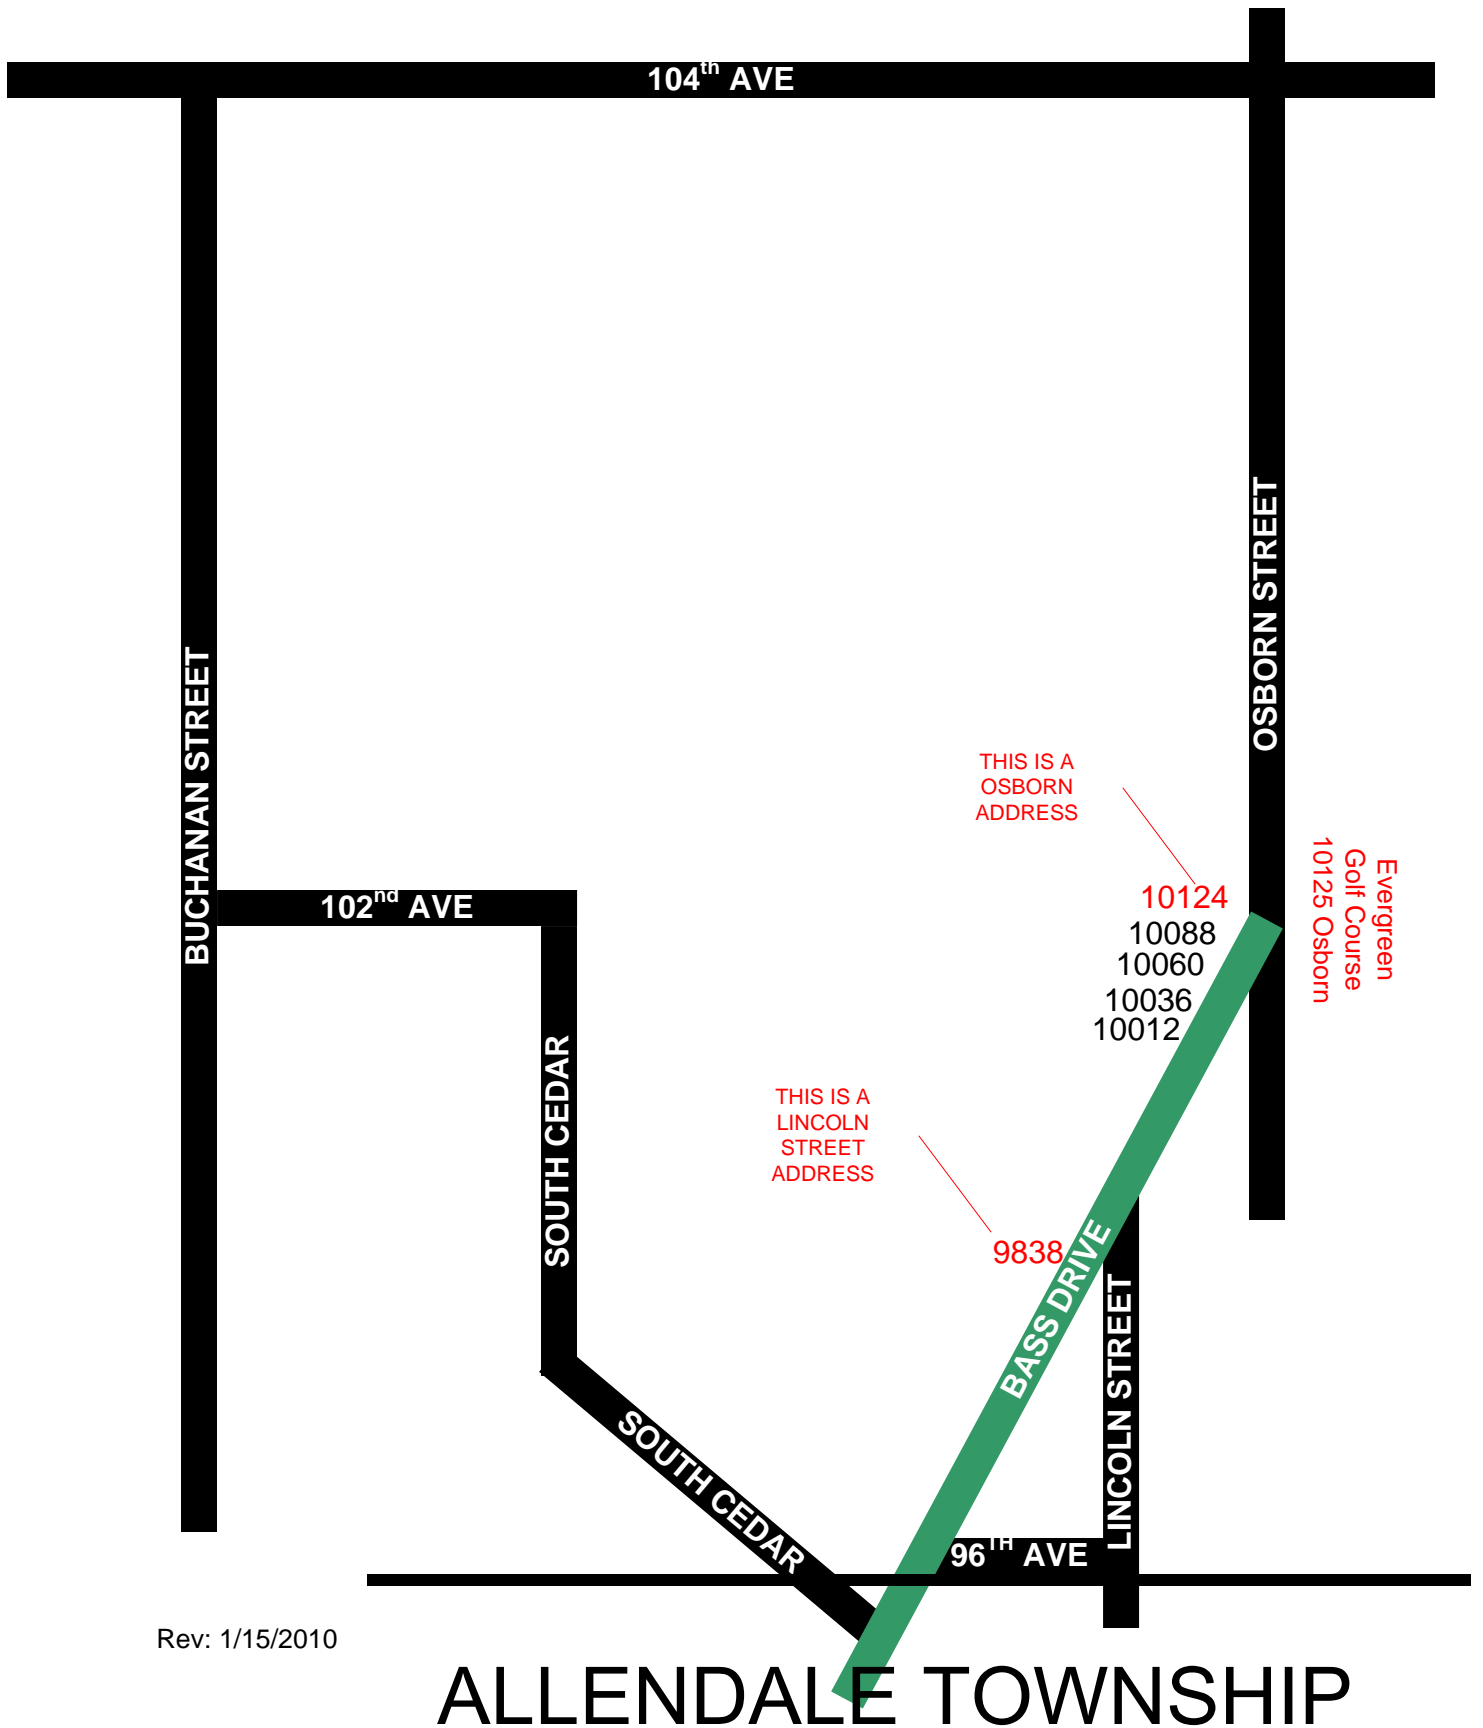

# Bass Drive

Rev: 1/15/2010