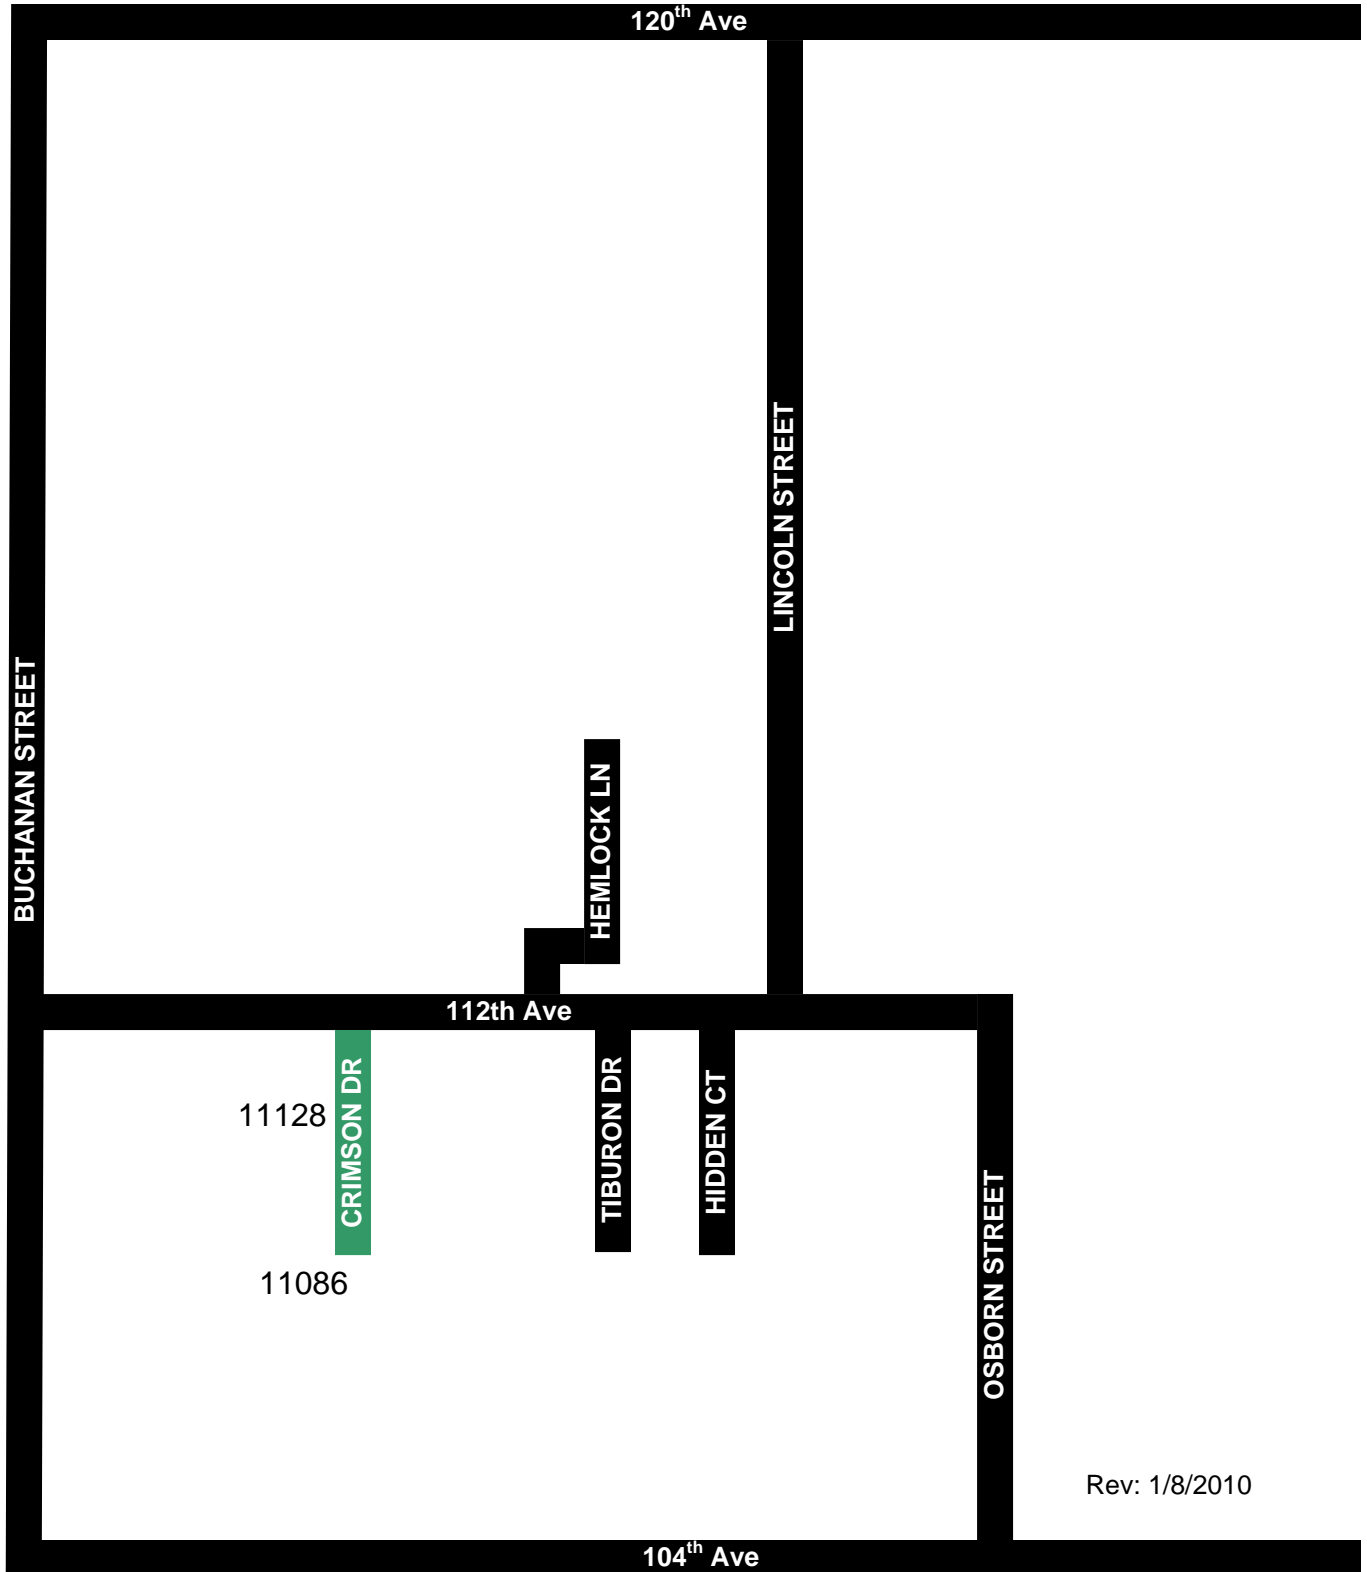

Crimson Drive

Rev: 1/8/2010