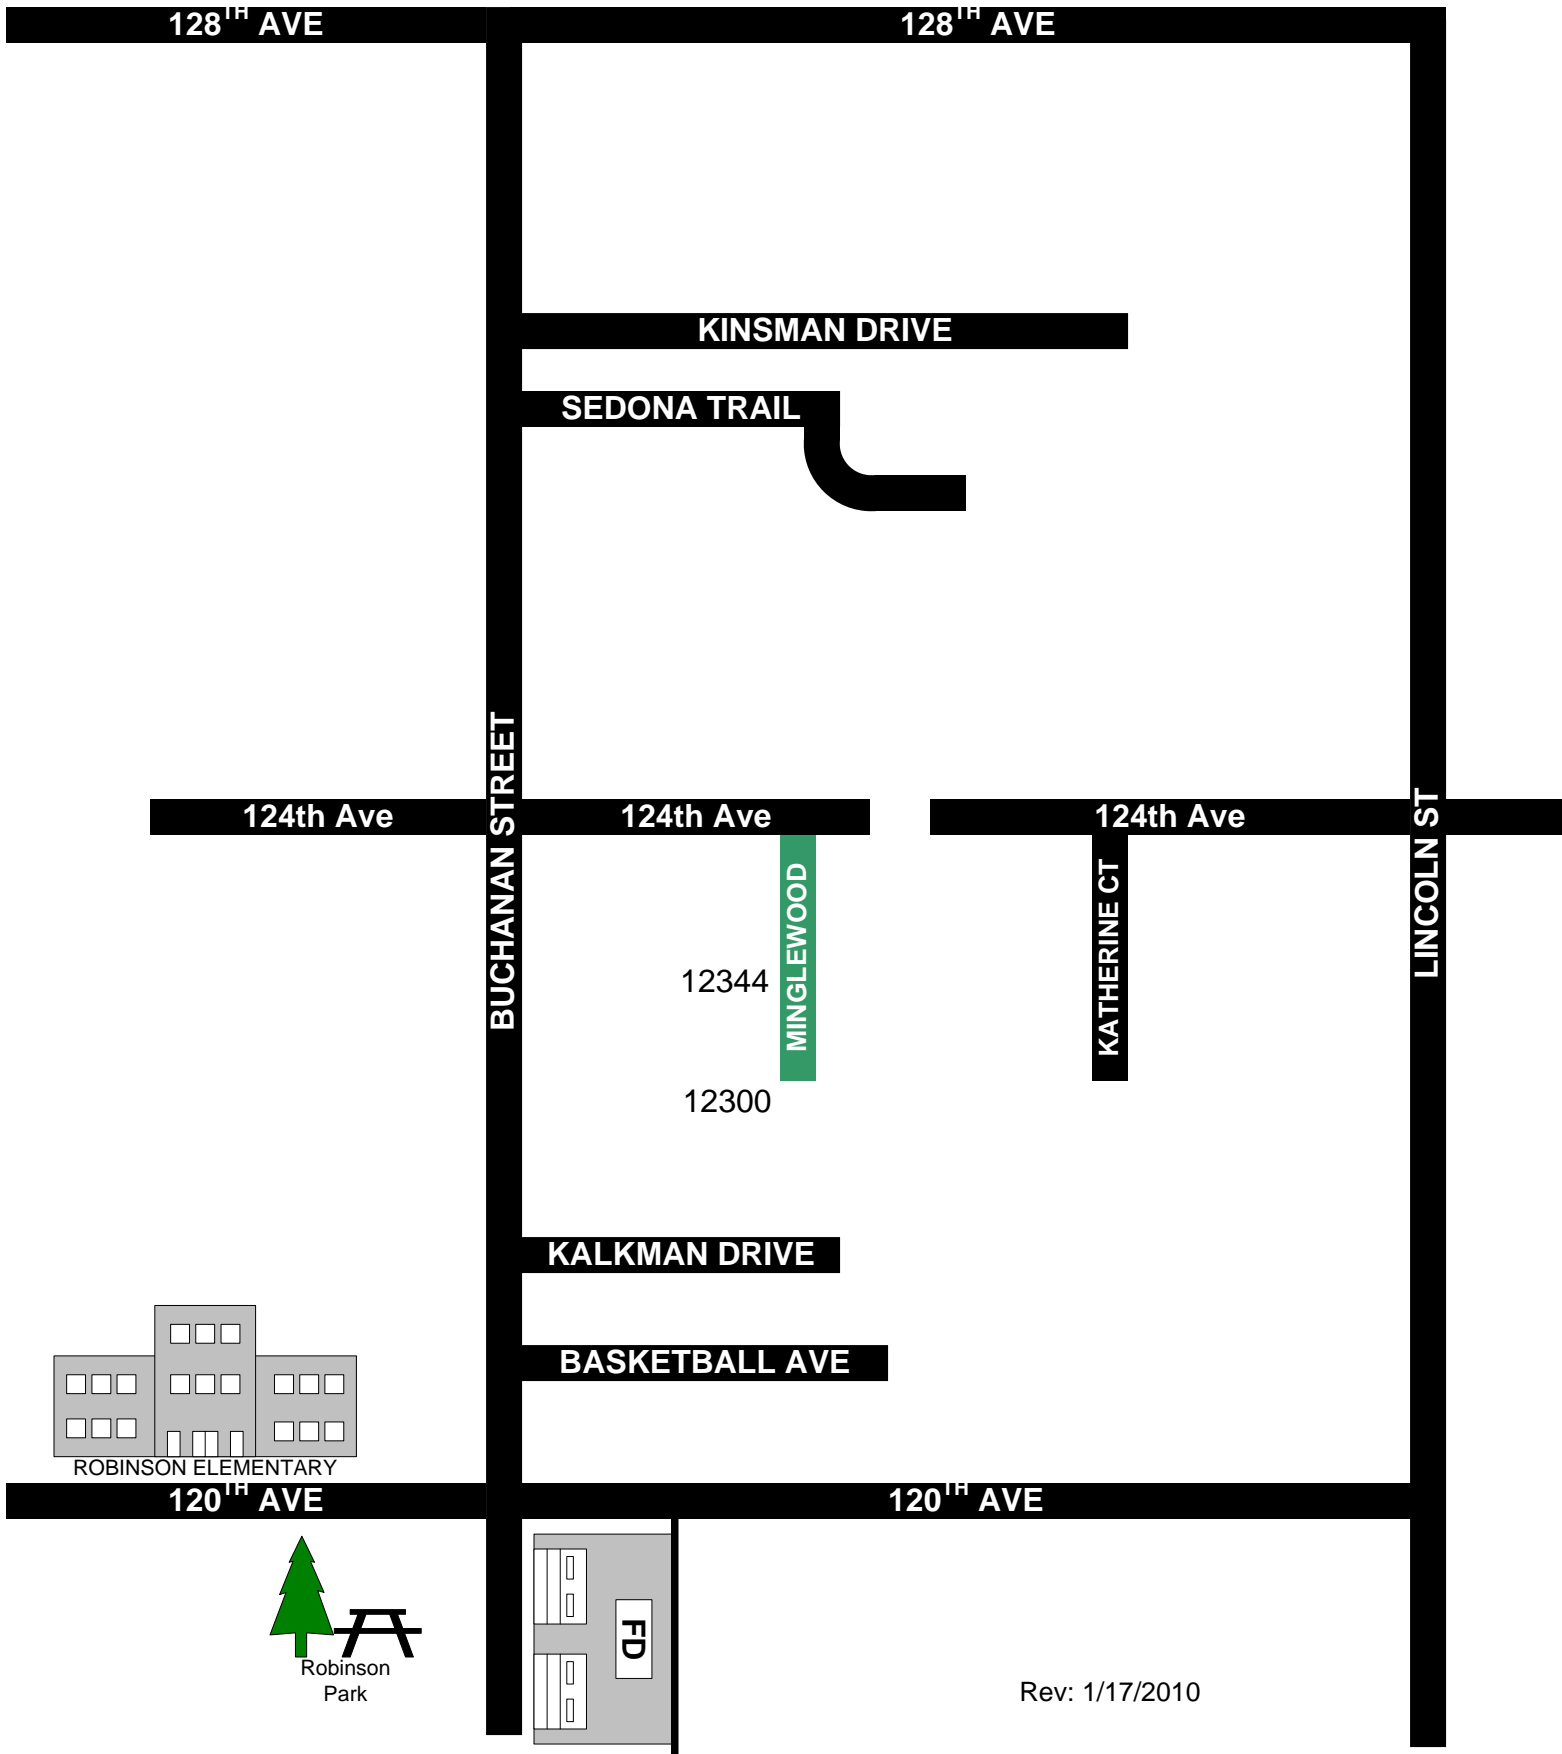

Minglewood Drive

Rev: 1/17/2010