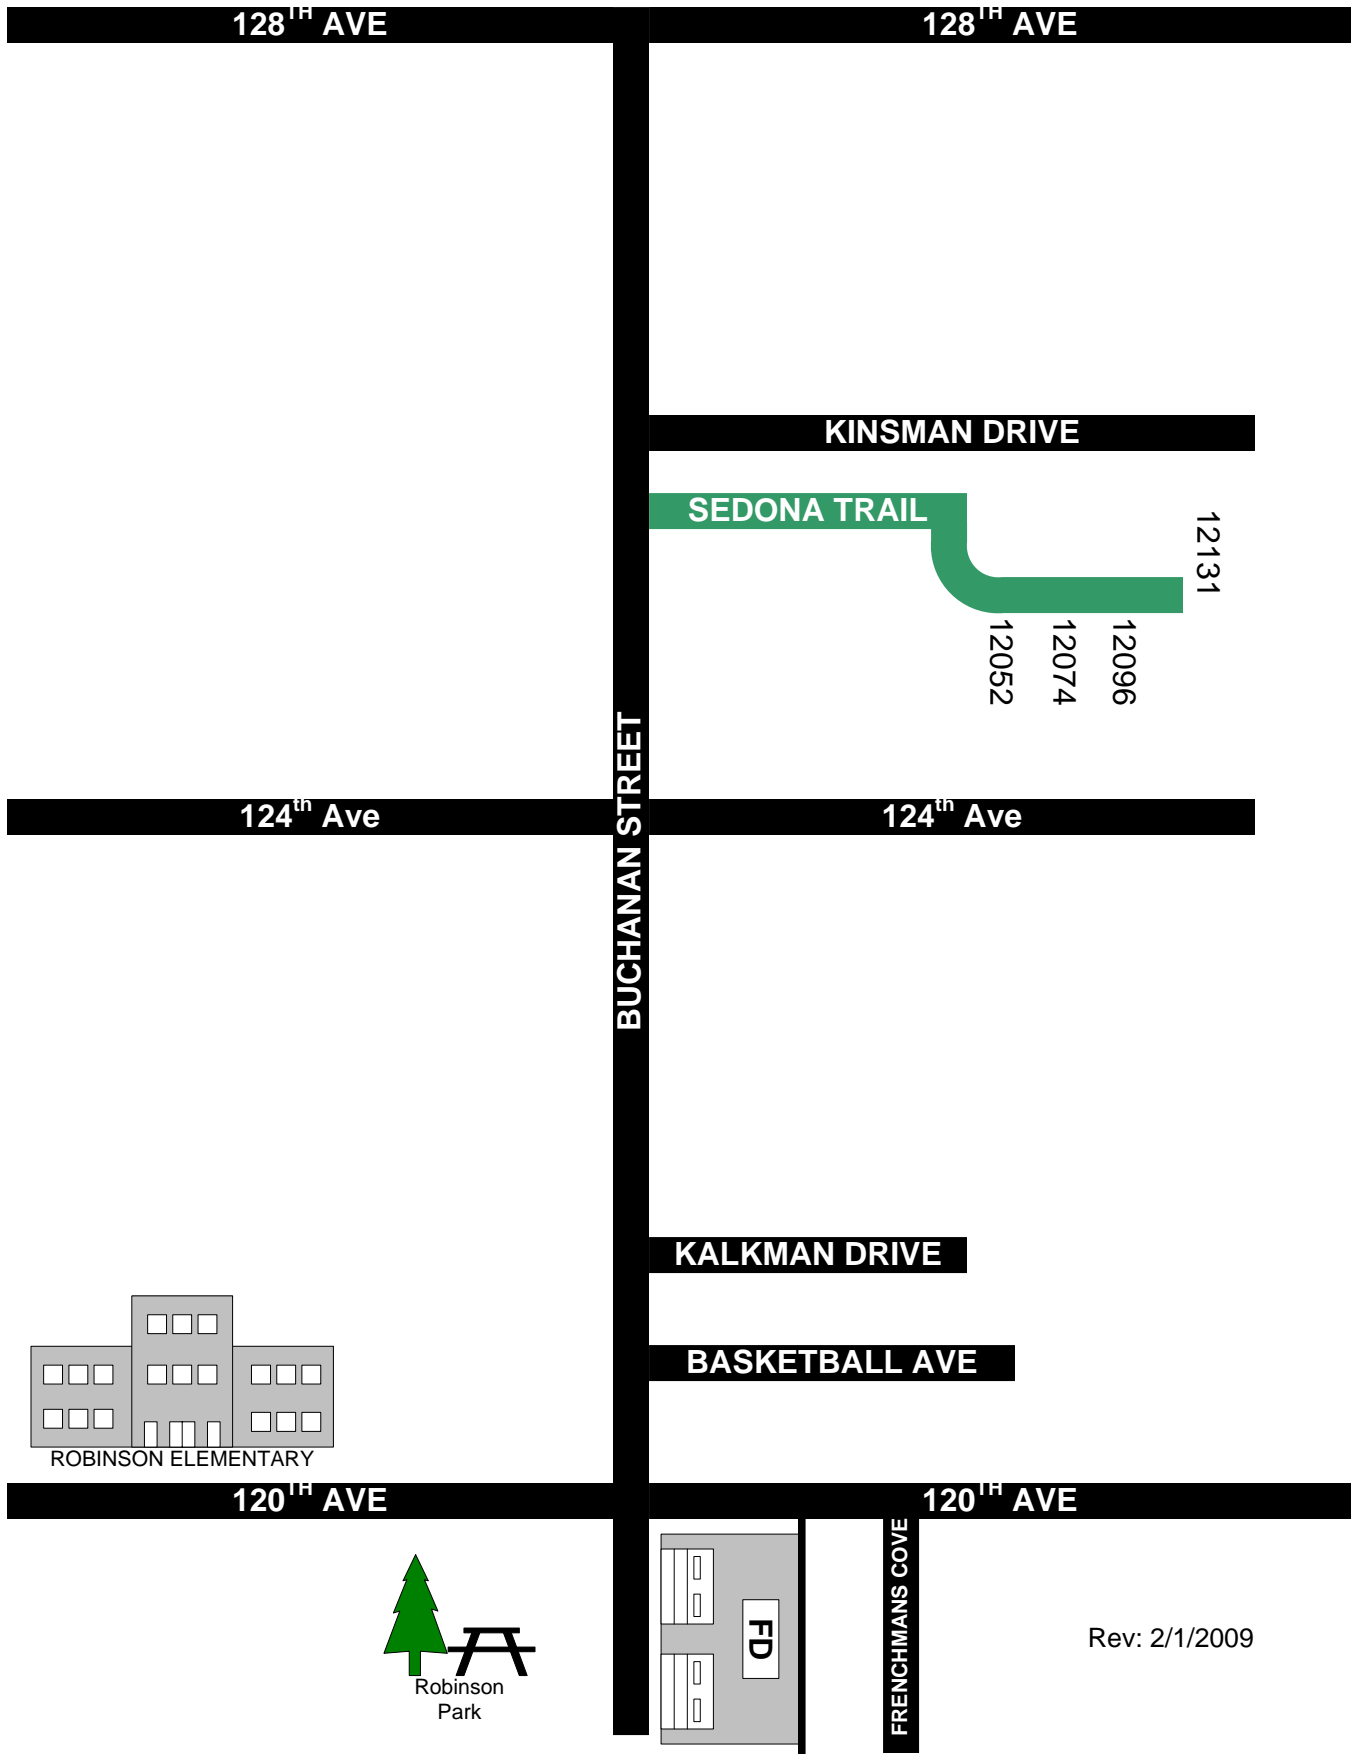

Sedona Trail

Rev: 2/1/2009