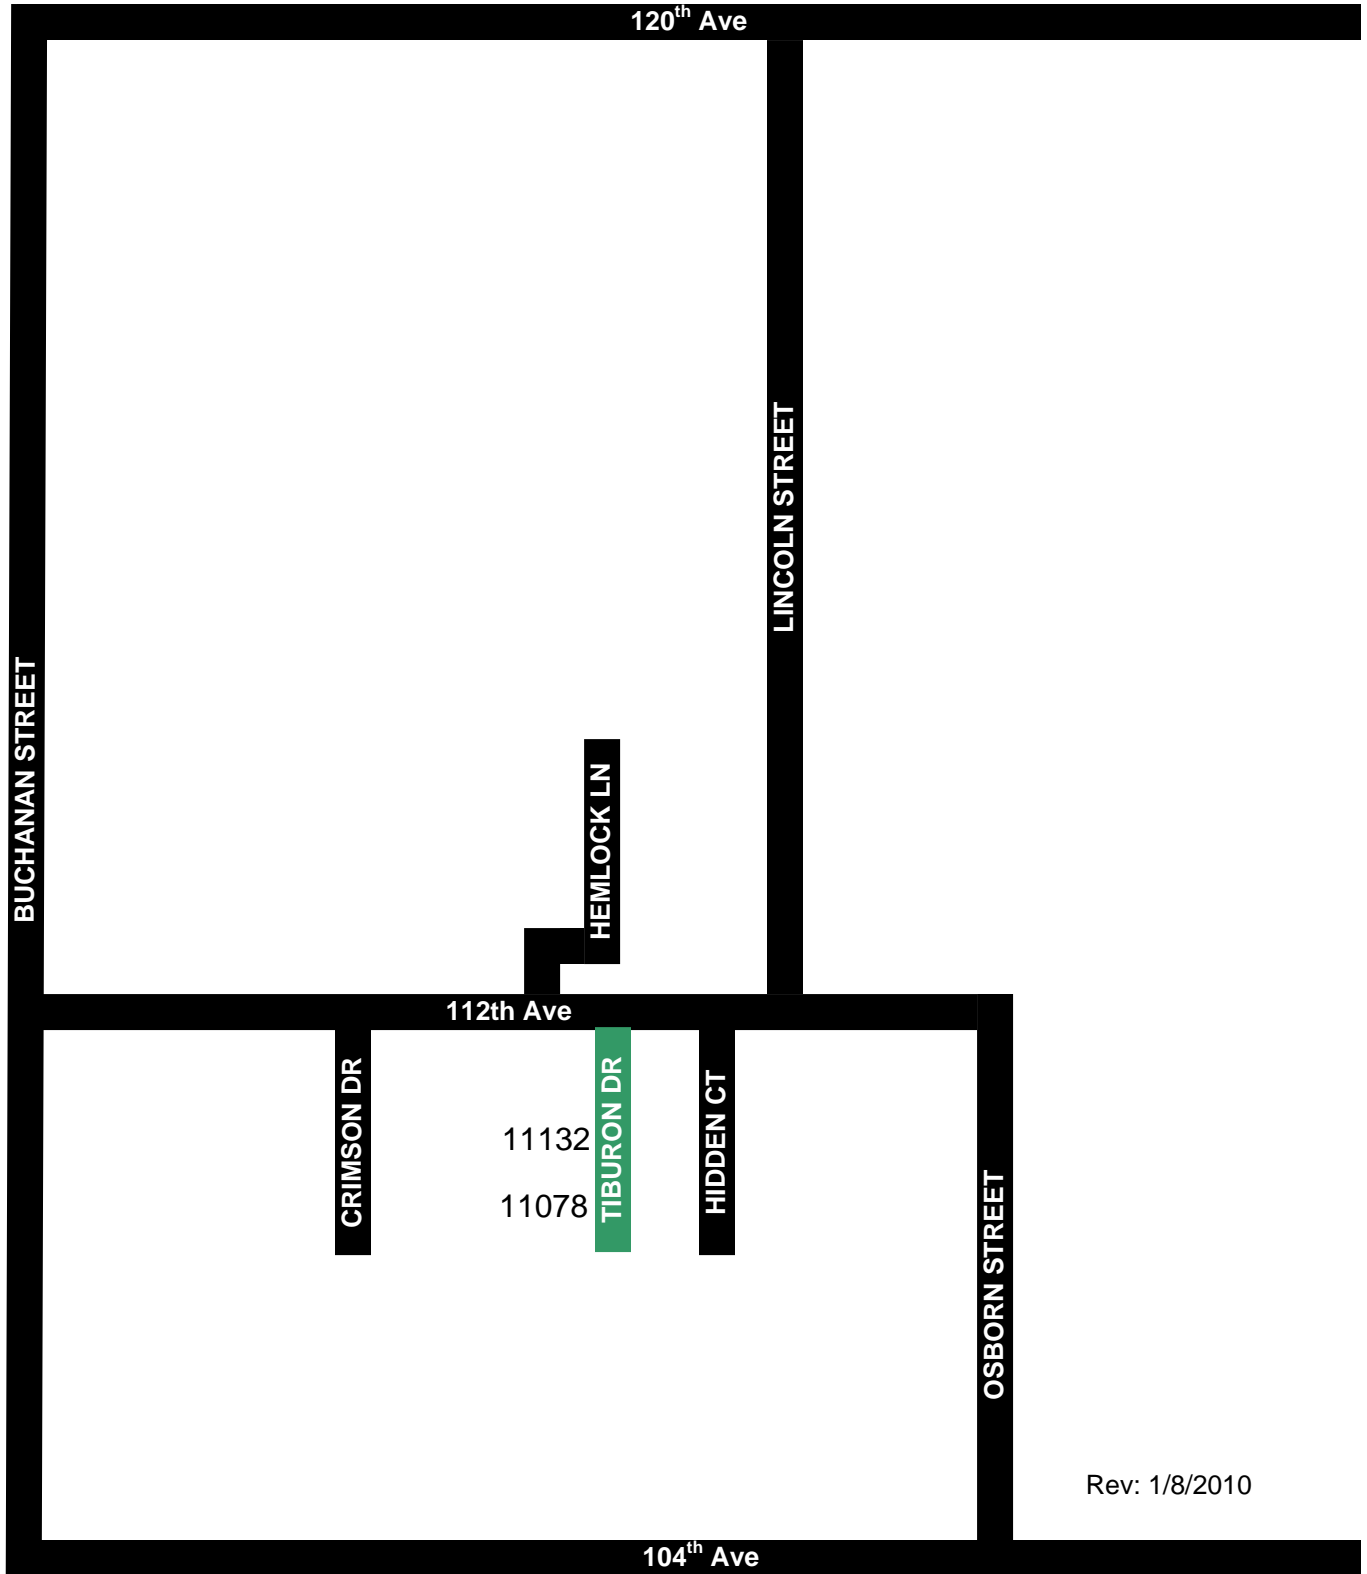

Tiburon Drive

Rev: 1/8/2010